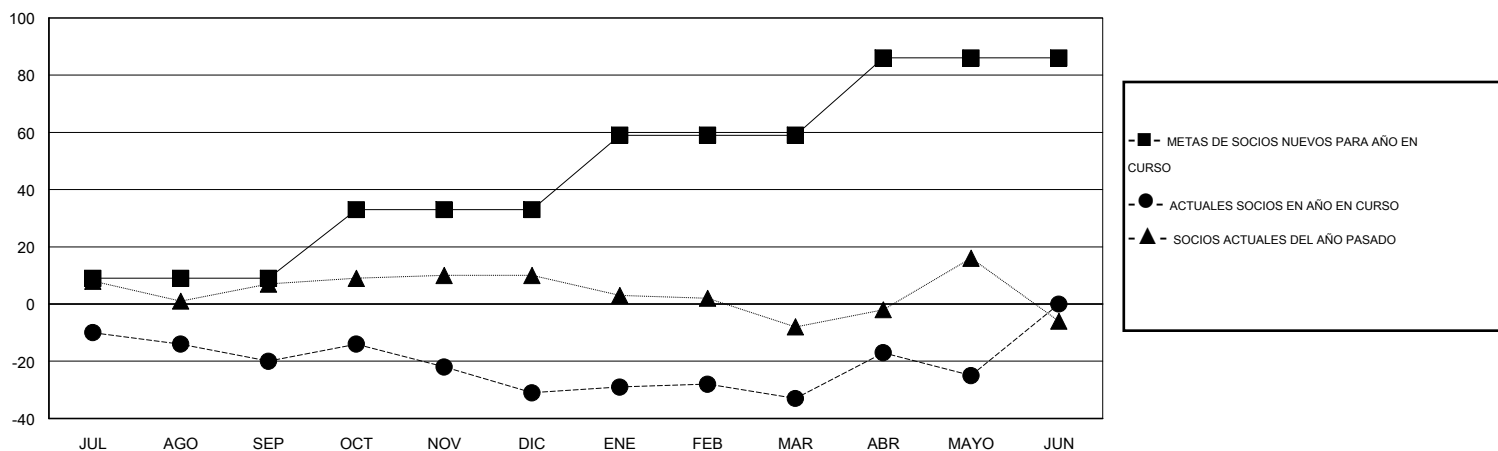

MONTHLY MEMBERSHIP PROGRESS REPORT

District O 5

Results as of: 5/31/2015

GMT: Pedro Marrello

UBICACIÓN ARGENTINA

GMT DE AE 3

Clubes					socios				
RESULTADOS DE 2014-2015					RESULTADOS DE 2014-2015				
TRIMESTRE	META DE CLUBES NUEVOS	NUEVOS CLUBES	CLUBES DADOS DE BAJA	GANANCIA/PÉRDIDA NETA	TRIMESTRE	META DE SOCIOS NUEVOS	SOCIOS FUNDADORES Y NUEVOS SOCIOS AÑADIDOS	SOCIOS DADOS DE BAJA	GANANCIA/PÉRDIDA NETA
JUL/AGO/SEP	0	0	2	-2	JUL/AGO/SEP	9	22	42	-20
OCT/NOV/DIC	1	0	0	0	OCT/NOV/DIC	24	15	26	-11
ENE/FEB/MAR	1	0	0	0	ENE/FEB/MAR	26	10	12	-2
ABR/MAYO/JUN	1	0	0	0	ABR/MAYO/JUN	27	32	24	8

METAS Y CIFRA ACUMULATIVA DE CLUBES NUEVOS

METAS Y CIFRA ACUMULATIVA DE SOCIOS

CLUBES DADOS DE BAJA: 2	33 CLUBS OF 51 AÑADIERON 1 O MÁS SOCIOS NUEVOS	DISTRIBUCIÓN POR SEXO
		MASCULINO 586 (63.97%)
		FEMENINO 330 (36.03%)
SOCIOS DADOS DE BAJA	CLIC AQUÍ PARA DATOS DE SALUD DE CLUB	SOCIOS EN UNIDAD FAMILIAR 208
FALLECIDOS 4		CABEZA DE FAMILIA 98
CLUB CANCELADO 21		NO ES CABEZA DE FAMILIA 110
OTRO 79		
TOTAL 104		