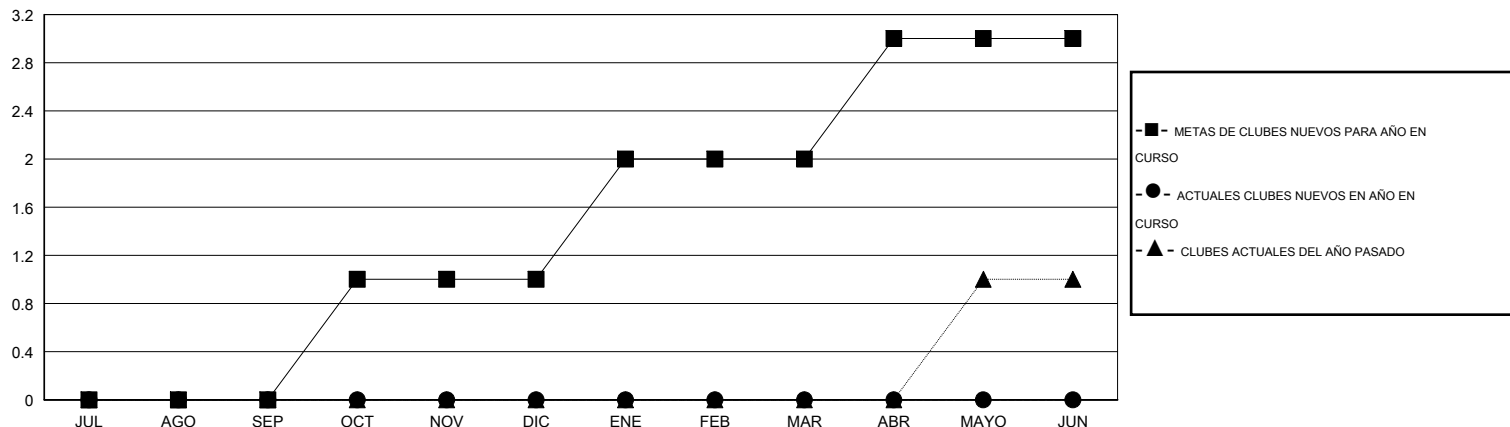

MONTHLY MEMBERSHIP PROGRESS REPORT

District O 5

Results as of: 5/31/2015

GMT: Pedro Marrello

UBICACIÓN ARGENTINA

GMT DE AE 3

Clubes					socios				
RESULTADOS DE 2014-2015					RESULTADOS DE 2014-2015				
TRIMESTRE	META DE CLUBES NUEVOS	NUEVOS CLUBES	CLUBES DADOS DE BAJA	GANANCIA/PÉRDIDA NETA	TRIMESTRE	META DE SOCIOS NUEVOS	SOCIOS FUNDADORES Y NUEVOS SOCIOS AÑADIDOS	SOCIOS DADOS DE BAJA	GANANCIA/PÉRDIDA NETA
JUL/AGO/SEP	0	0	2	-2	JUL/AGO/SEP	9	22	42	-20
OCT/NOV/DIC	1	0	0	0	OCT/NOV/DIC	24	15	26	-11
ENE/FEB/MAR	1	0	0	0	ENE/FEB/MAR	26	10	12	-2
ABR/MAYO/JUN	1	0	0	0	ABR/MAYO/JUN	27	32	24	8

METAS Y CIFRA ACUMULATIVA DE CLUBES NUEVOS

METAS Y CIFRA ACUMULATIVA DE SOCIOS

CLUBES DADOS DE BAJA: 2	33 CLUBS OF 51 AÑADIERON 1 O MÁS SOCIOS NUEVOS	DISTRIBUCIÓN POR SEXO
		MASCULINO 586 (63.97%)
		FEMENINO 330 (36.03%)
SOCIOS DADOS DE BAJA	CLIC AQUÍ PARA DATOS DE SALUD DE CLUB	SOCIOS EN UNIDAD FAMILIAR 208
FALLECIDOS 4		CABEZA DE FAMILIA 98
CLUB CANCELADO 21		NO ES CABEZA DE FAMILIA 110
OTRO 79		
TOTAL 104		